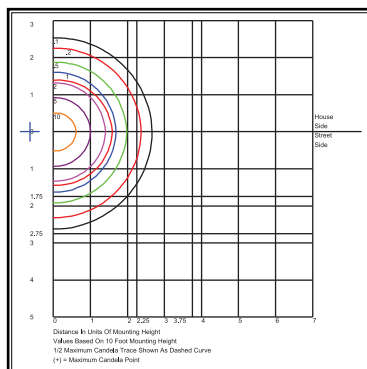

**Induction Light Series**

**Deluxe Garage Lighter**

**VNPM**  
(Shown Mounted)

**VNQM**

**VNGL30180**

**KELSEY-KANE LIGHTING MFG. CO.**  
 Voice & Text: 954-772-3187  
 E-Mail: [info@kelsey-kane.com](mailto:info@kelsey-kane.com)  
 Website: [www.kelsey-kane.com](http://www.kelsey-kane.com)