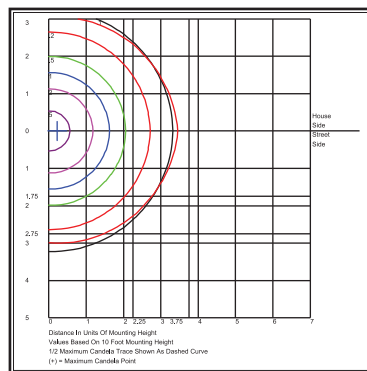

VNGL40180

KELSEY-KANE LIGHTING MFG. CO.
Voice & Text: 954-772-3187
E-Mail: info@kelsey-kane.com
Website: www.kelsey-kane.com