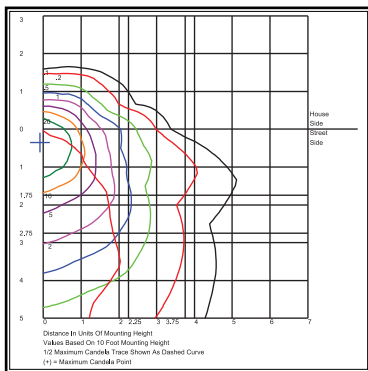

**DIMENSIONS**

**WPA25**

Catalog #	Description
WPA25WG	Wire Guard for WPA25

**Wall Pack Series**

**Large Accord Semi-Cutoff Wall Pack**

WPA25WG

WPA25M400

**KELSEY-KANE LIGHTING MFG. CO.**  
 Voice & Text: 954-772-3187  
 E-Mail: [info@kelsey-kane.com](mailto:info@kelsey-kane.com)  
 Website: [www.kelsey-kane.com](http://www.kelsey-kane.com)